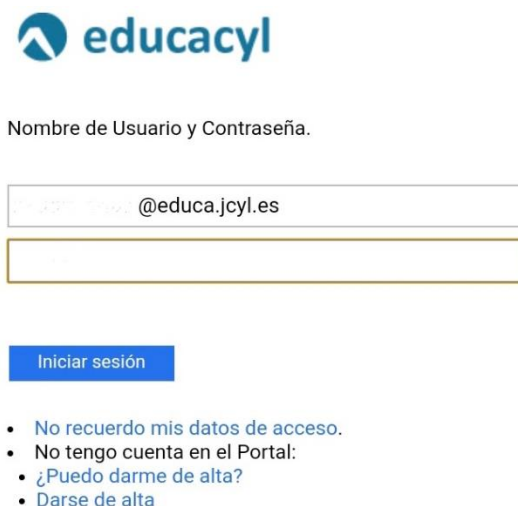

PASO 6 INTRODUCE LA CONTRASEÑA PARA ESA CUENTA