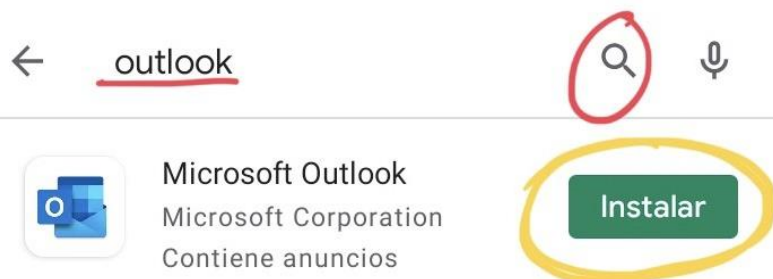

¿CÓMO INSTALAR EL CORREO ELECTRÓNICO DE @EDUCA.JCYL.ES EN EL TELÉFONO?

PASO 1 IR A PLAY STORE

PASO 2 BUSCAR LA APLICACIÓN OUTLOOK EN INSTALARLA

PASO 3 ABRIR LA APLICACIÓN

PASO 4 HAZ CLICK EN "COMENZAR"

PASO 5 AGREGAR LA CUENTA DE EDUCA.JCYL DEL ALUMNO/ ALUMNA