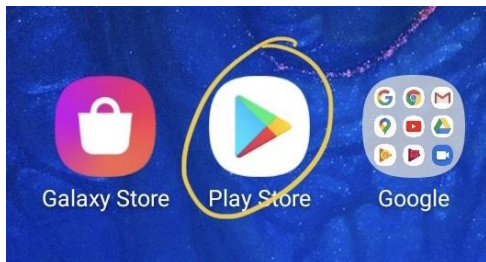

¿CÓMO INSTALAR EL CORREO ELECTRÓNICO DE @EDUCA.JCYL.ES EN EL TELÉFONO?

PASO 1 IR A PLAY STORE

PASO 2 BUSCAR LA APLICACIÓN OUTLOOK EN INSTALARLA

PASO 3 ABRIR LA APLICACIÓN

PASO 4 HAZ CLICK EN "COMENZAR"

PASO 5 AGREGAR LA CUENTA DE EDUCA.JCYL DEL ALUMNO/ ALUMNA