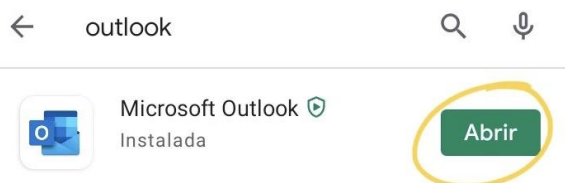

¿CÓMO INSTALAR EL CORREO ELECTRÓNICO DE @EDUCA.JCYL.ES EN EL TELÉFONO?

PASO 1 IR A PLAY STORE

PASO 2 BUSCAR LA APLICACIÓN OUTLOOK EN INSTALARLA

PASO 3 ABRIR LA APLICACIÓN

PASO 4 HAZ CLICK EN "COMENZAR"

PASO 5 AGREGAR LA CUENTA DE EDUCA.JCYL DEL ALUMNO/ ALUMNA