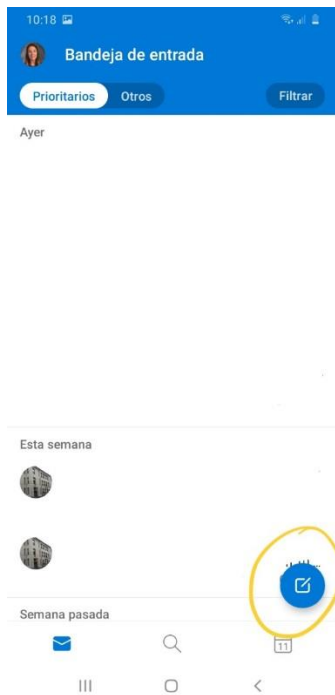

PASO 7

UNA VEZ DESCARGADA LA APLICACIÓN PODRÁS CONTACTAR CON LOS MAESTROS DE TU CENTRO HACIENDO CLICK EN EL CUADRADO CON EL LÁPIZ